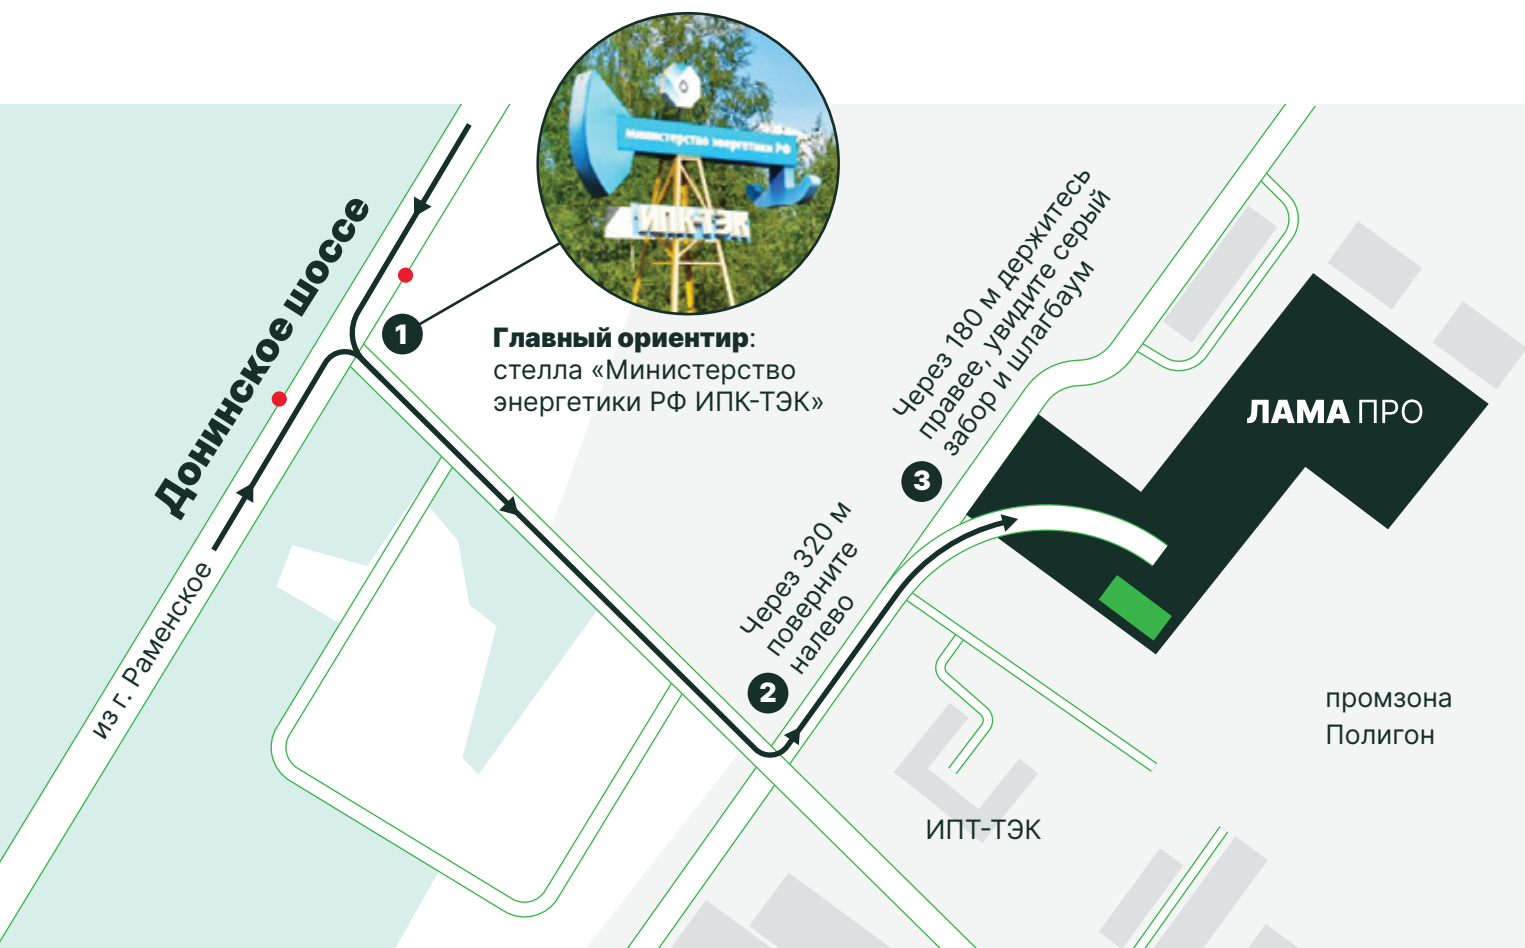

ЛАМА ПРО

с профессионалами
всегда просто

www.lama-pro.ru

+7 (495) 122-22-54

ПН-ПТ 09:00 – 20:00

СБ-ВС 10:00 – 18:00

точный адрес нашего склада:

**город Раменское,
Донинское шоссе,
4-ый км** на территории
промзоны Полигон

ссылка в Я.Картах

остановка общественного
транспорта ●

 **Полигон**

автобусы

36 45 46 50 51 52 53

маршрутки

32к 55к 56к 61к 63к